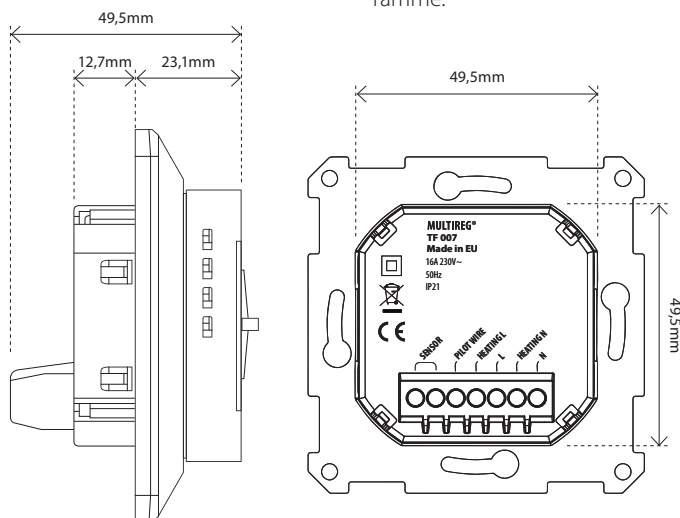

Ramme som ligner på Schneider sin Exxact®-serie.

54 304 48

SORT PLASTKIT

Sort RAL 9011

Til Multireg S-Control termostat
Ramme som ligner på
Schneider sin Exxact®-serie.

Multireg S-Control er en elektronisk termostat med fire funksjoner. Det er lagt stor vekt på enkel programmering/montering og brukervennlighet. Termostaten har mulighet for nattsinking.

Multireg S-Control er utstyrt med et to-polet brudd og passer inn i de fleste rammer som brukes i Norge (Elko RS16, Schneider Exxact og Norvesco). Kan leveres på bestilling med Eljo front og ramme.

Produktet skal installeres og dokumenteres iht. gjeldende utgave av NEK 400 og installasjonsveiledning. Produktet skal kun installeres av en registrert installasjonsvirksomhet. All FDV-informasjon er inkludert på dette oppslaget. For ytterligere informasjon henvises til installasjonsveiledning.

PRODUKTINFO Multireg S-Control

EGENSKAPER

- Gulvføler
- Intern romføler
- Effektregulator
- Temperaturbegrenser

TEKNISKE DATA

Spenning	230VAC 50/60Hz
Maks. belastning	3600W (kun resistive laster)
Maks strøm	16A
Effektforbruk	0,5W
Effektregulator	Tidssyklus 0 til 30 min
Omgivelsestemperatur	0°C til 60°C
Reguleringstemperatur	5°C til 40°C
Hysterese	0,5°C
Bryter	To-polet
Leveres med	Gulvføler El-nr. 54 301 07 Blindlokk

Kompatibel med NTC-følere med verdi	10kΩ @ 25°C
IP-klasse	IP 21

Sertifisering	CE
EMC 2014/30/EU, RoHS 2011/65/EU, LVD 2014/35/EU	

KOBLINGSSKINNE

Bruk 1,5mm² eller 2,5mm² etter effektbehov.

DIODE

- Grønt lys når termostaten er i stand-by
- Konstant rødt lys når releet er innkoblet og strømmen er slått på
- Blinkende rødt lys ved følerfeil eller at gulvføleren ikke er tilkoblet