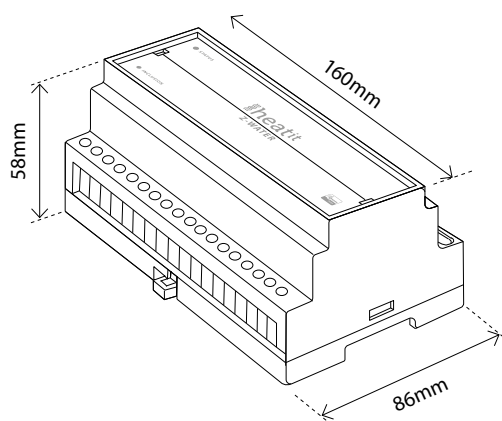

HEATIT Z-WATER

- Regulator for vannbåren varme

Heatit Z-Water er en DIN-skinne-regulator til styring av vannbåren varme. Modulen settes rett på en DIN-skinne for å legge til en rekke funksjoner i det trådløse Z-Wave-nettverket. Heatit Z-Water er utstyrt med 10 reléutganger og har 4 analoge innganger. Regulatoren kobles til 230V og kan levere en utgangsstrøm på 24V DC eller 230V. Heatit Z-Water-reléutganger kan styres fritt fra Z-Wave-nettverket, og kan brukes til flere formål, f.eks. til styring av lys, styring av ventilaktuatorer i et gulvvarmesystem eller styring av andre hjemmeautomatiseringssystemer.

PRODUKTINFO Heatit Z-Water

EGENSKAPER

- Regulator for vannbåren varme
- Reléutgangene kan brukes til å styre aktuatoreer i et vannbårent gulvvarmesystem
- Kan styre 24V aktuatoreer eller 230V aktuatoreer
- Inngangene kan konfigureres til å tjene mange ulike formål
- Kan kobles til en Heatit Z-Temp2 eller Heatit Z-TRM3 termostat i hver sone
- DIN-rail-montering
- Fungerer som en Z-Wave-repeater, for utvidet dekning av Z-Wavenettverket
- Firmware-oppdatering (OTA)
- Støtter krypteringsmodus S0, S2 Authenticated Class, S2 Unauthenticated Class

Dette er et Z-Wave Plus-produkt med S2 security. For å kunne ha utbytte av S2 security, må din gateway støtte S2 inkludering.

TEKNISKE DATA

Protokoll	Z-Wave, 868,4MHz
Chip	Z-Wave 500 chip
Spenning	100V - 240V 50/60Hz
Effektforbruk	0.6 W standby
Omgivelsestemperatur	0°C til 40°C
Luftfuktighet	Maks. 90% RF
Sikring	3.15A Quick-Acting, UMF 250 Schurter Inc., part no.: 3405.0171.11
24V DC utgang	Maximum 1.17A, 28W
Maks. belastning	5A
Maks. belastning pr. relé	150W
Maks. spenning/V	250V AC, 30V DC
Innganger	Maks. inngangsspenning: 10V DC Inngangsmotstand: 10 KΩ Spenning utgang: 5V DC
Størrelse (LxHxB)	160 x 86 x 58mm
Sertifisering	Z-Wave Plus CE, EN 50491-3: 2009, EN 60669-2: 2004, EMC 2014/30/EU, RoHS 2011/65/EU, LVD 2014/35/EU