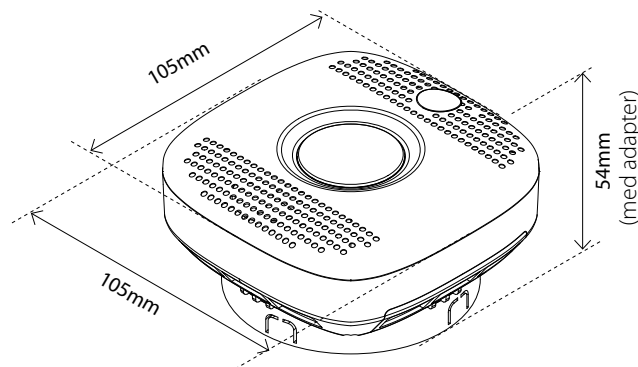

EL-NR.	PRODUKT
45 126 89	Heatit Z-Smoke Detector 230V - multifunksjonell røykvarsler

Avstandsadapter for utenpåliggende montering i himling. Leveres med produktet.